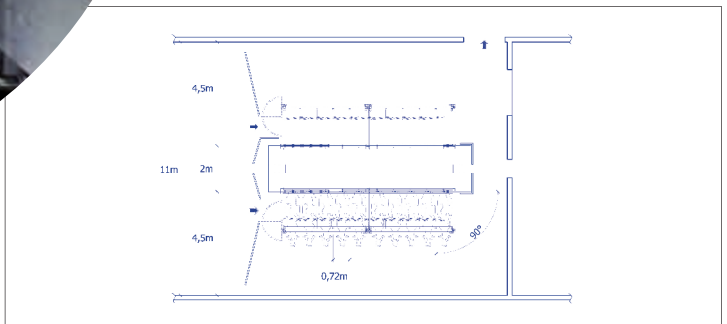

IMPIANTI DI MUNGITURA IN PARALLELO PARALLEL MILKING PARLOUR

I nostri impianti di mungitura si caratterizzano per le particolari soluzioni adottate per coniugare la moderna tecnologia con le esigenze delle bovine da mungere e degli operatori addetti all'impianto, senza trascurare l'aspetto estetico della realizzazione. Siamo in grado di fornire sale di ogni tipologia, sia in acciaio zincato che inox. La struttura semplice e funzionale è dotata di automatismi e soluzioni d'avanguardia che permettono di ottimizzare i tempi e le routines di mungitura.

Our milking systems are uniquely designed to support the modern dairy farm. With advanced technology and productive dairy management we are able to support both the cow and operators requirements.

We supply various milking parlours with high quality galvanized or stainless steel construction, with full automation and avant-garde solutions that allow optimization of milking times and routines.